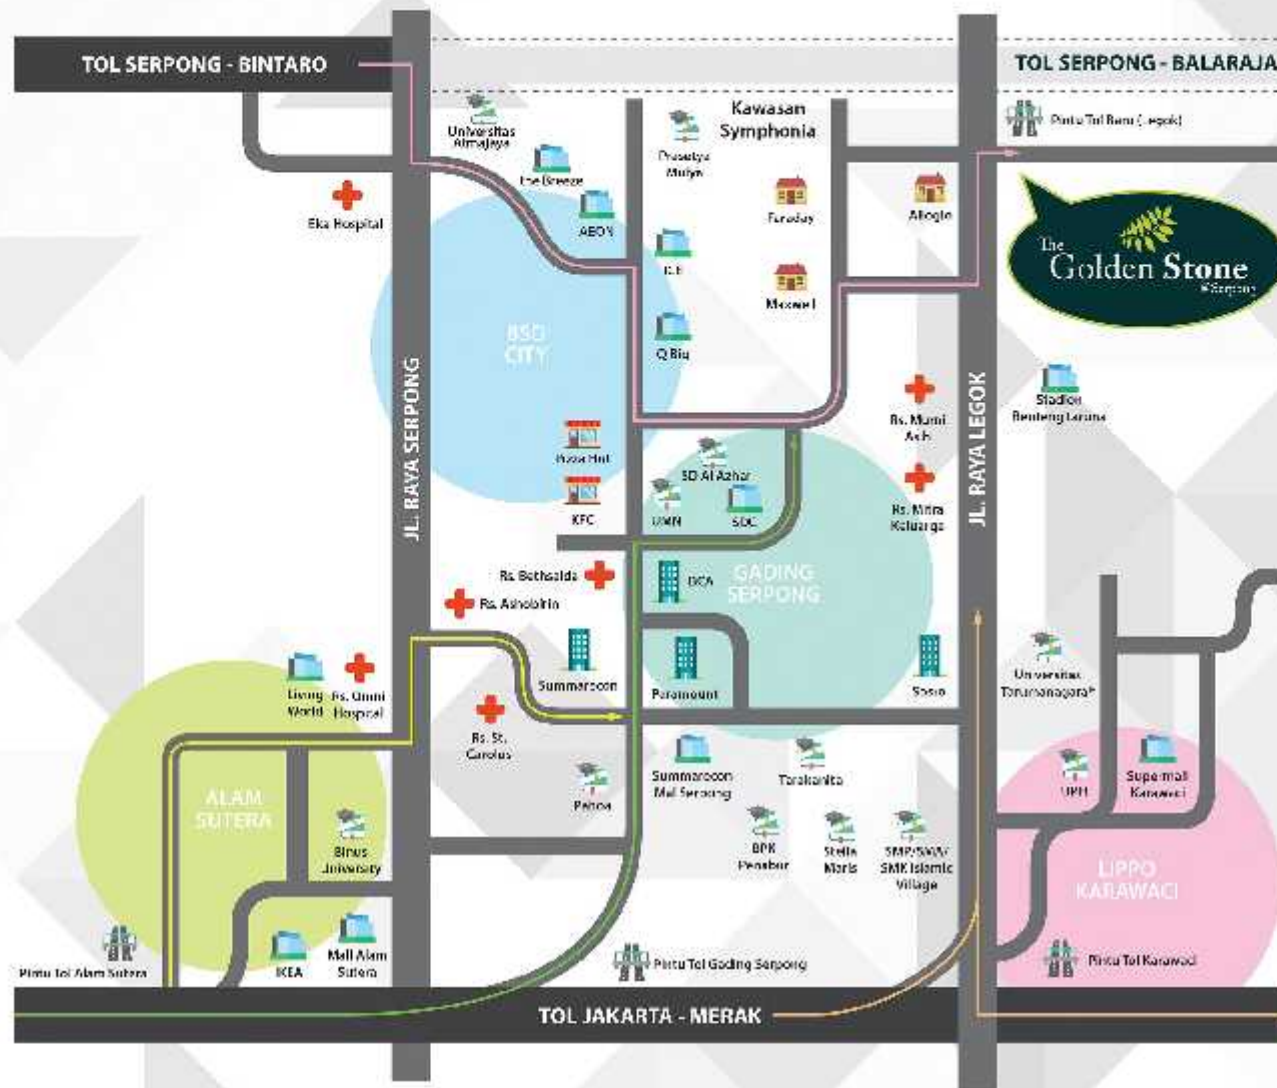

 3

 2

 2

**LANTAI ATAS**

**LANTAI DASAR**

Google map : <https://goo.gl/maps/XzETMJYPHjR2>

- KAMPUS & SEKOLAH**
- Universitas Pelita Harapan
  - Universitas Multimedia Nusantara
  - Matana University
  - Binus University
  - Universitas Atmajaya
  - Universitas Tarumanagara \*
  - BPK Penabur
  - Stella Maris
  - Pahoa
  - Prasetya Mulya
  - SMP/SMA/SMK Islamic Village

- RUMAH SAKIT**
- RS. Bethesda
  - RS. Siloam
  - Eka Hospital
  - RS. St Carolus
  - Omni Hospital
  - RS Mitra Keluarga

- SHOPPING MALL**
- Supermal Karawaci
  - Living World
  - Summarecon Mal Serpong
  - Summarecon Digital Center
  - AEON Mall
  - The Breeze
  - Q Big
  - Mall Alam Sutera